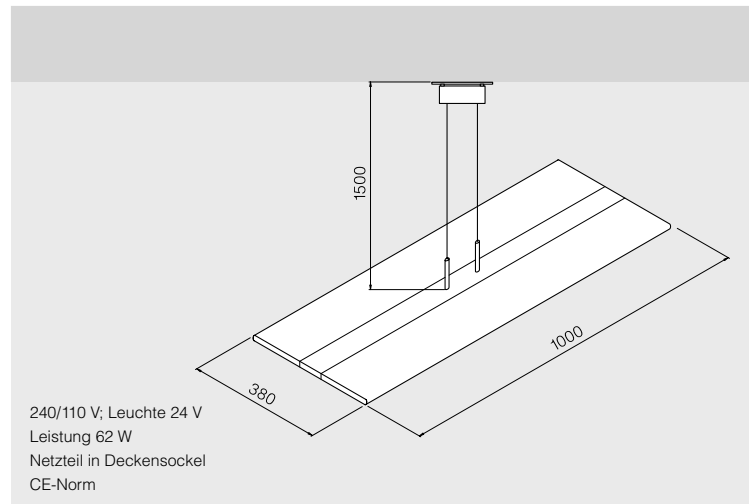

I2.600I

I2.600I - HÄNGELEUCHE

Die LightWave-Hängeleuchte vereint in sich optimale Funktionalität und Raumgestaltung. Neben den typischen Eigenschaften der LightWave-Leuchten – dem automatischen Ablauf des gesamten Farbzyklus sowie den direkt anwählbaren Farben – sind weisse Hochleistungs-LEDs frei zuschaltbar. Für jeden Lebens- und Arbeitsraum ideales Arbeitslicht und farbliches Ambiente, abgestimmt auf alle Bedürfnisse.

- > weisse Hochleistungs-LEDs (dimmbar)
- > 26 verschiedene Farben direkt anwählbar
- > Farbzyklus automatisch (gesamtes Spektrum)
- > fernbedienbar
- > geringer Stromverbrauch