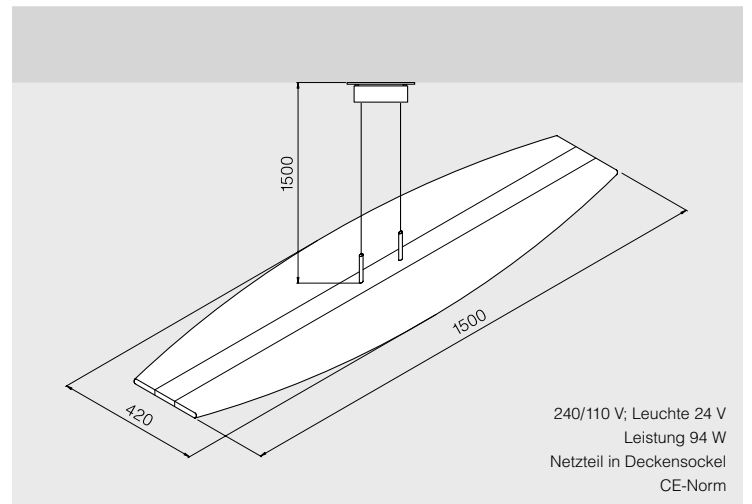

KONTAKT

LightWave LED Products | Schlattweg 558 | 5704 Egliswil | Schweiz
Tel +41 62 775 44 35 | Fax +41 62 775 33 14
info@lightwave-led.com | www.lightwave-led.com