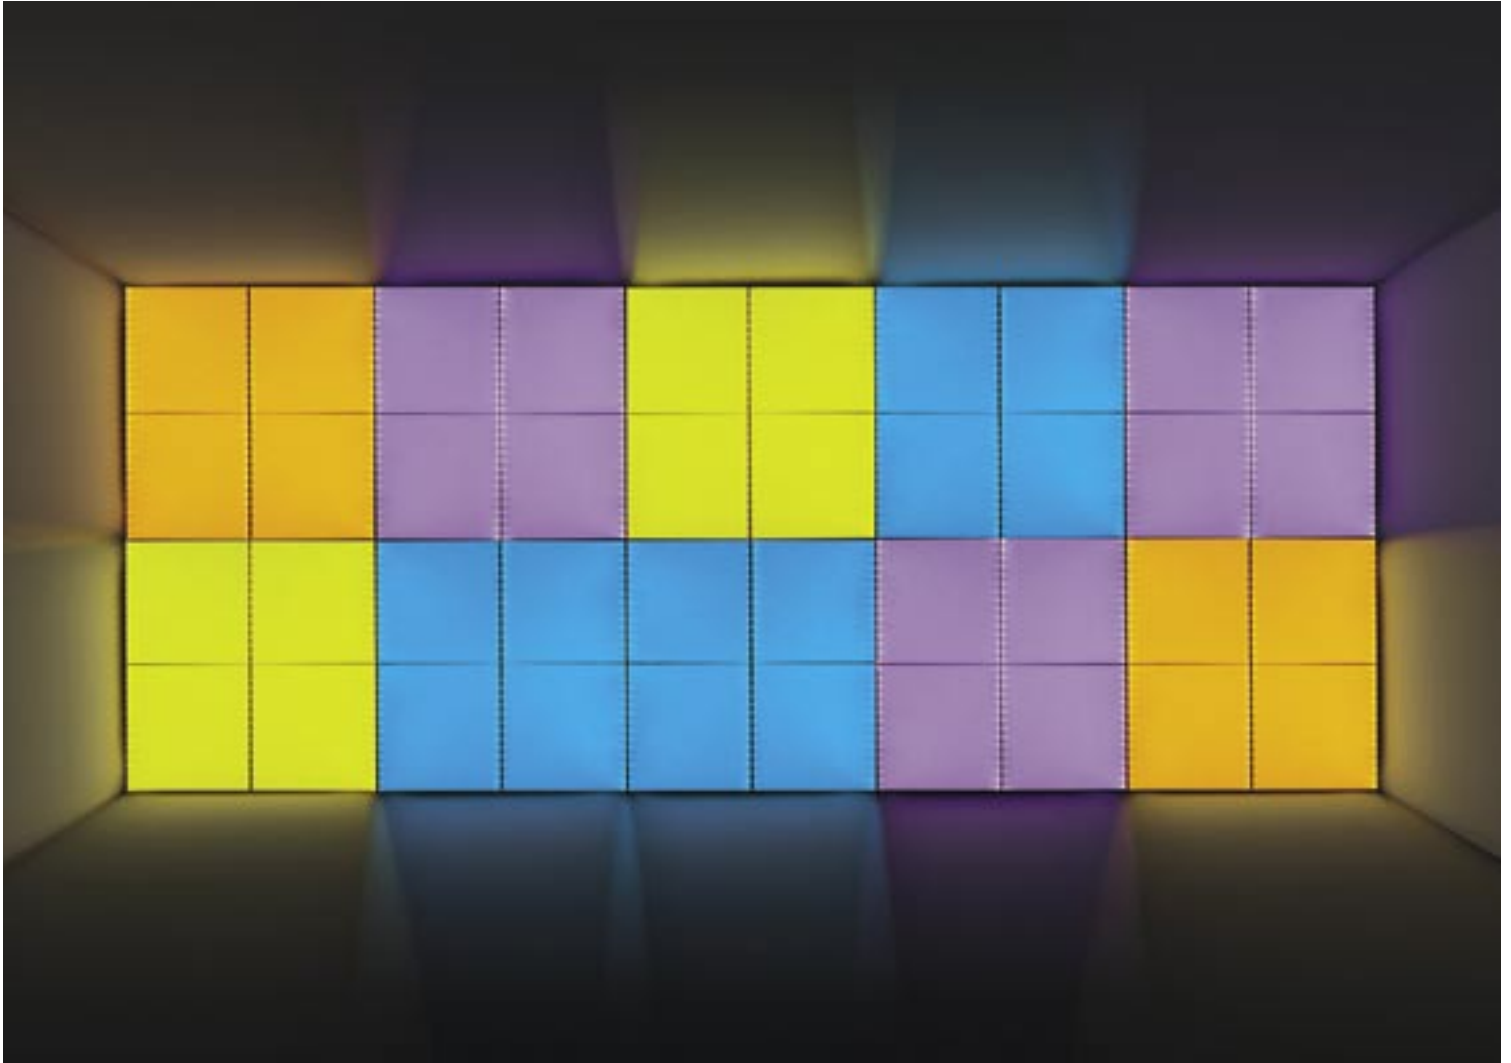

- > weisse Hochleistungs-LEDs (dimmbar)
- > 26 verschiedene Farben direkt anwählbar
- > Farbzyklus automatisch (gesamtes Spektrum)
- > fernbedienbar
- > geringer Stromverbrauch

I2.6002

I2.6002 - SURF

Diese Hängeleuchte von LightWave ruht als ästhetischer Akzent im Raum und bietet für jeden Lebens- und Arbeitsbereich ideales Licht und farbliches Ambiente. SURF vereint Funktionalität und Raumgestaltung optimal. Neben dem gesamten Farbzyklus sind weisse Hochleistungs-LEDs frei zuschaltbar. Die Form verjüngt sich beidseitig in Parallelkurven und verleiht der Leuchte ein zeitlos modernes Design.

I2.8000 - FLAT

Die Einfachheit des Rechtecks oder die statische Perfektion des Quadrats - FLAT, die Wandleuchte von LightWave, spricht eine autonome Formensprache. FLAT überzeugt mit authentischer Klarheit und kreierte mit dem gesamten Farbspektrum in jedem Raum das passende Ambiente. Diese LightWave LED Lamp ist einbaubar, variabel in der Dimension und kann als einzelnes Element oder im Zusammenspiel mit weiteren FLAT-Leuchten verwendet werden.

- > 26 Farben und weisses Licht direkt anwählbar
- > Farbzyklus automatisch (gesamtes Spektrum)
- > fernbedienbar
- > geringer Stromverbrauch
- > gleichmässiges Ausleuchten der Fläche
- > superflach 10 mm
- > einbaubar (siehe Beispiele Rückseite)
- > DMX/EIB-ansteuerbar
- > gravierbar (Beschriftungen)
- > variable Formate:
50-600 mm x 200/400/600/800/1000/1200/1400 mm (LED-seitig)

> Wandeinkleidung mit LightWave LED FLAT (DMX/EIB-ansteuerbar)

> In Küchenkombination integrierte LightWave LED FLAT

I2.800I

I2.800I - WANDLEUCHE

Die LightWave-Wandleuchte ist bis zu einem Winkel von 90 Grad abwinkelbar. Lichteffekte an Decke und Wand schaffen spielerisch eine emotionale Stimmung.