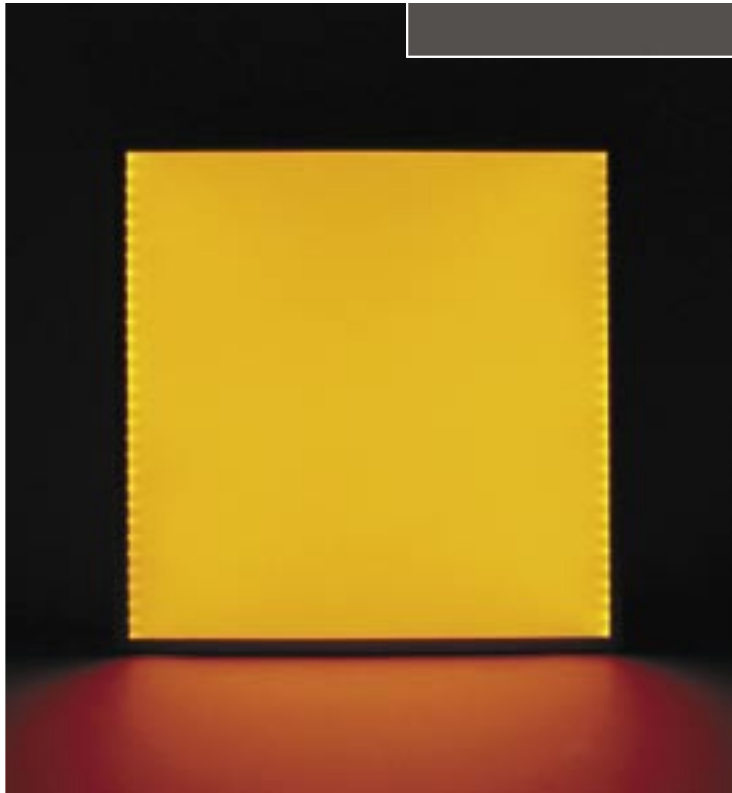

I2.8000 - FLAT

Die Einfachheit des Rechtecks oder die statische Perfektion des Quadrats - FLAT, die Wandleuchte von LightWave, spricht eine autonome Formensprache. FLAT überzeugt mit authentischer Klarheit und kreierte mit dem gesamten Farbspektrum in jedem Raum das passende Ambiente. Diese LightWave LED Lamp ist einbaubar, variabel in der Dimension und kann als einzelnes Element oder im Zusammenspiel mit weiteren FLAT-Leuchten verwendet werden.

- > 26 Farben und weisses Licht direkt anwählbar
- > Farbzyklus automatisch (gesamtes Spektrum)
- > fernbedienbar
- > geringer Stromverbrauch
- > gleichmässiges Ausleuchten der Fläche
- > superflach 10 mm
- > einbaubar (siehe Beispiele Rückseite)
- > DMX/EIB-ansteuerbar
- > gravierbar (Beschriftungen)
- > variable Formate:
50-600 mm x 200/400/600/800/1000/1200/1400 mm (LED-seitig)