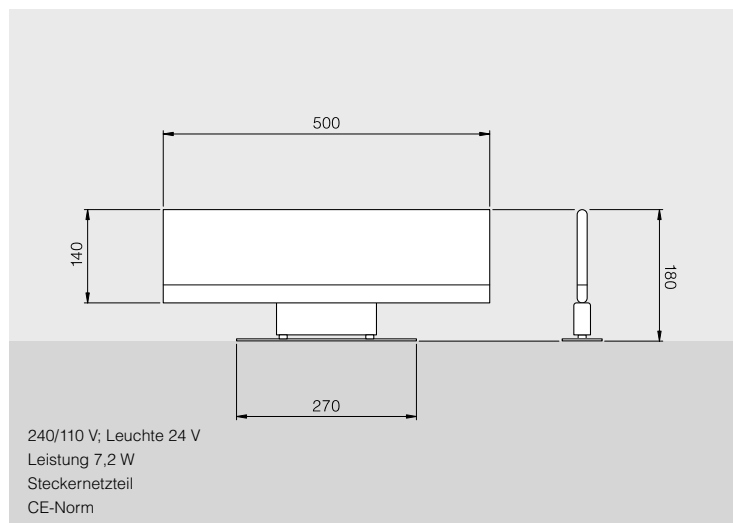

I2.900I - TISCHLEUCHE

Einen schönen Akzent für horizontale Flächen wie Tische, Sideboards und Theken setzt die LightWave-Tischleuchte. Beliebt auch in Kombination mit weiteren LightWave-Modellen. Zudem können Beschriftungen problemlos eingraviert werden – übrigens bei allen LightWave LED Lamps.

- > 26 verschiedene Farben direkt anwählbar
- > Farbzyklus automatisch (gesamtes Spektrum)
- > fernbedienbar
- > geringer Stromverbrauch