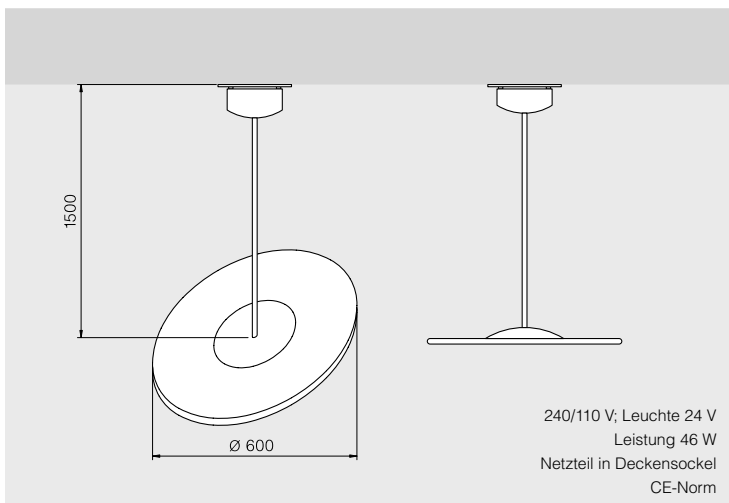

KONTAKT

LightWave LED Products | Schlattweg 558 | 5704 Egliswil | Schweiz
Tel +41 62 775 44 35 | Fax +41 62 775 33 14
info@lightwave-led.com | www.lightwave-led.com