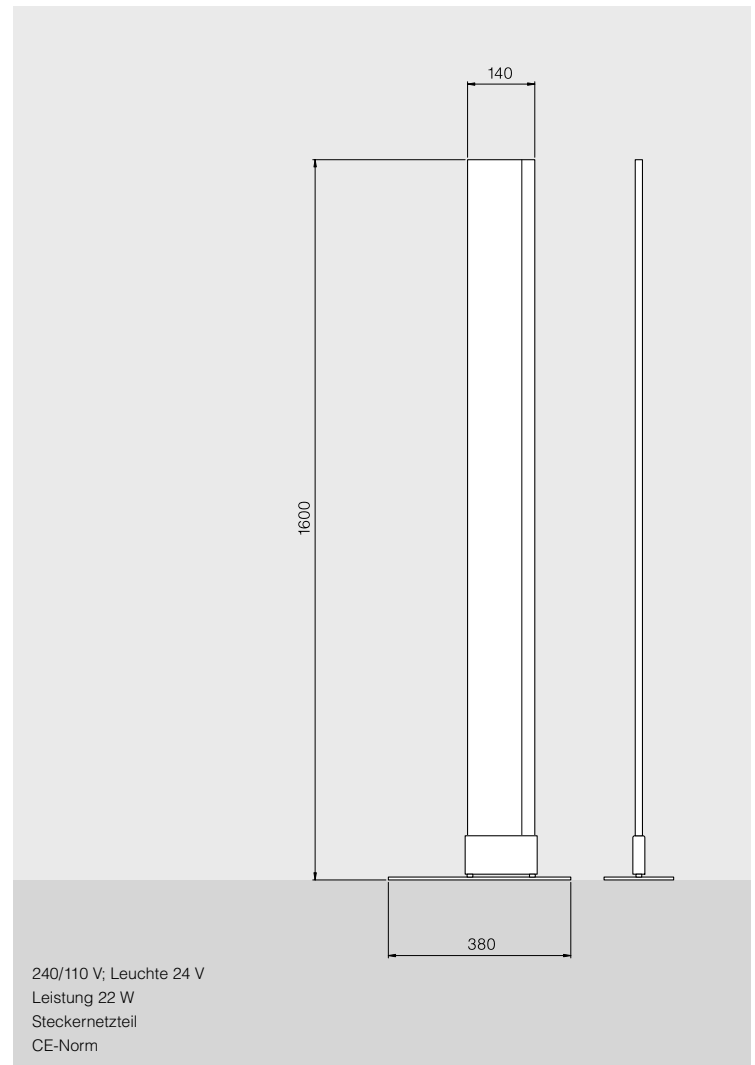

240/110 V; Leuchte 24 V
Leistung 22 W
Steckernetzteil
CE-Norm