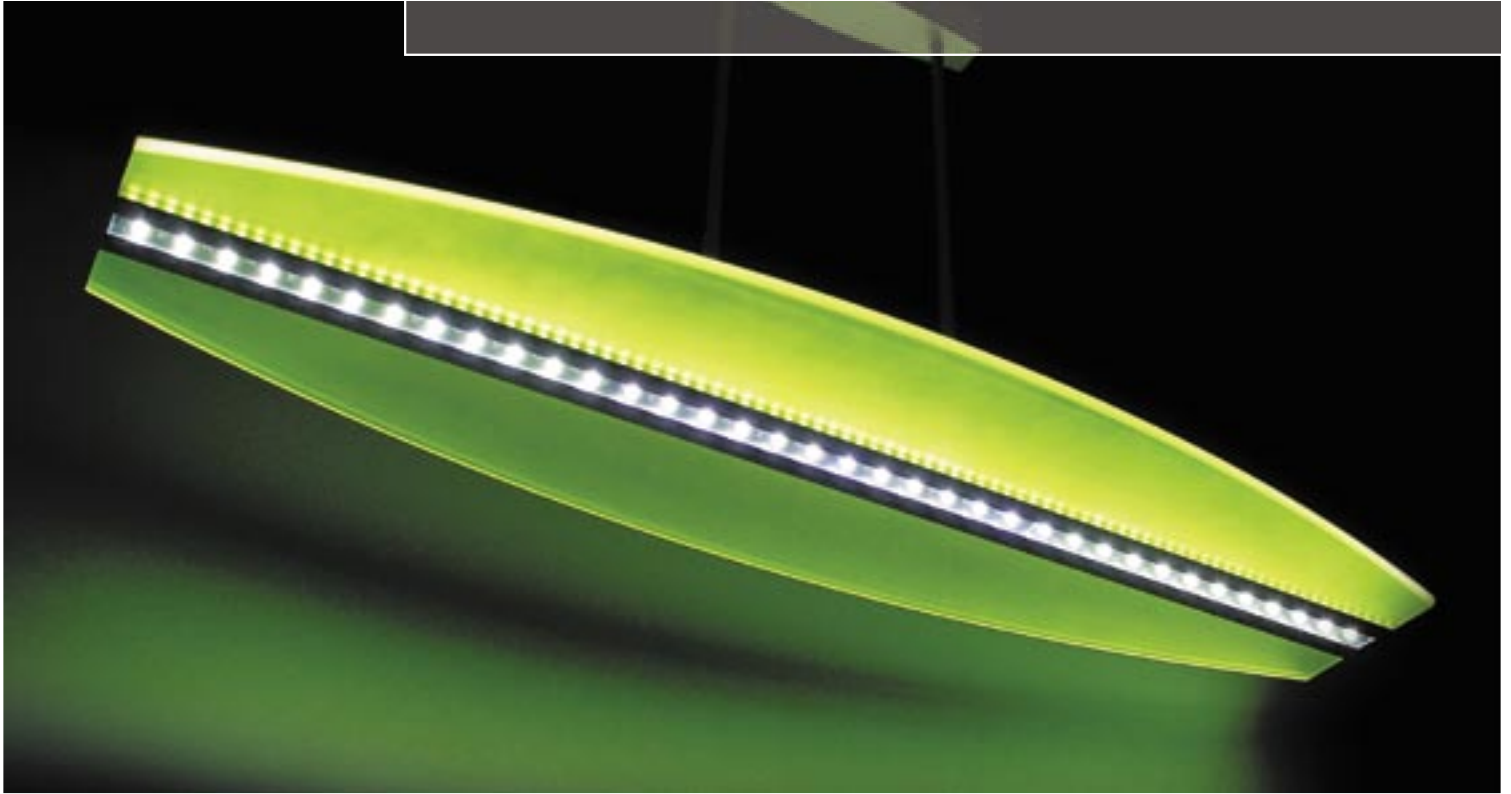

- > On/Off-Taste
- > Wunschfarbe per Knopfdruck
- > Automatik-Modus
- > Dimm-Funktion
- > Ein/Aus-Taste weisse Hochleistungs-LEDs (Hängeleuchte)

I2.600I

I2.600I - HÄNGELEUCHE

Die LightWave-Hängeleuchte vereint in sich optimale Funktionalität und Raumgestaltung. Neben den typischen Eigenschaften der LightWave-Leuchten – dem automatischen Ablauf des gesamten Farbzyklus sowie den direkt anwählbaren Farben – sind weisse Hochleistungs-LEDs frei zuschaltbar. Für jeden Lebens- und Arbeitsraum ideales Arbeitslicht und farbliches Ambiente, abgestimmt auf alle Bedürfnisse.

- > weisse Hochleistungs-LEDs (dimmbar)
- > 26 verschiedene Farben direkt anwählbar
- > Farbzyklus automatisch (gesamtes Spektrum)
- > fernbedienbar
- > geringer Stromverbrauch

I2.6002

I2.6002 - SURF

Diese Hängeleuchte von LightWave ruht als ästhetischer Akzent im Raum und bietet für jeden Lebens- und Arbeitsbereich ideales Licht und farbliches Ambiente. SURF vereint Funktionalität und Raumgestaltung optimal. Neben dem gesamten Farbzyklus sind weisse Hochleistungs-LEDs frei zuschaltbar. Die Form verjüngt sich beidseitig in Parallelkurven und verleiht der Leuchte ein zeitlos modernes Design.