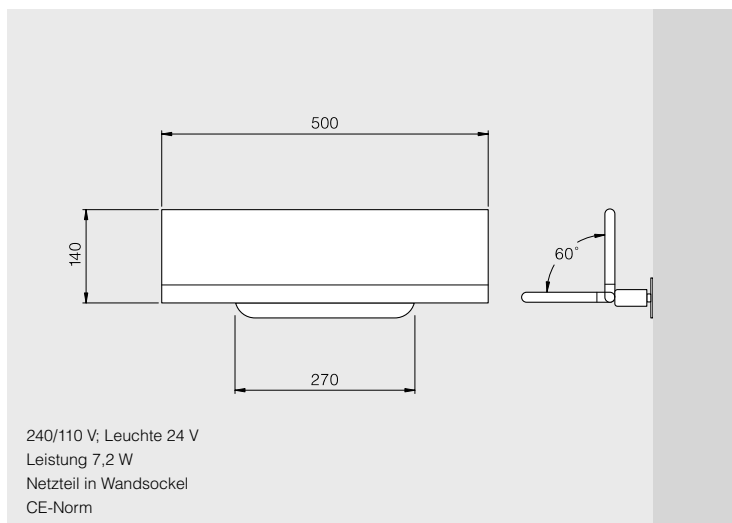

I2.800I - WANDLEUCHE

Die LightWave-Wandleuchte ist bis zu einem Winkel von 90 Grad abwinkelbar. Lichteffekte an Decke und Wand schaffen spielerisch eine emotionale Stimmung.

- > Wandschalter bis zu 90 Grad abwinkelbar
- > 26 verschiedene Farben direkt anwählbar
- > Farbzyklus automatisch (gesamtes Spektrum)
- > fernbedienbar
- > geringer Stromverbrauch