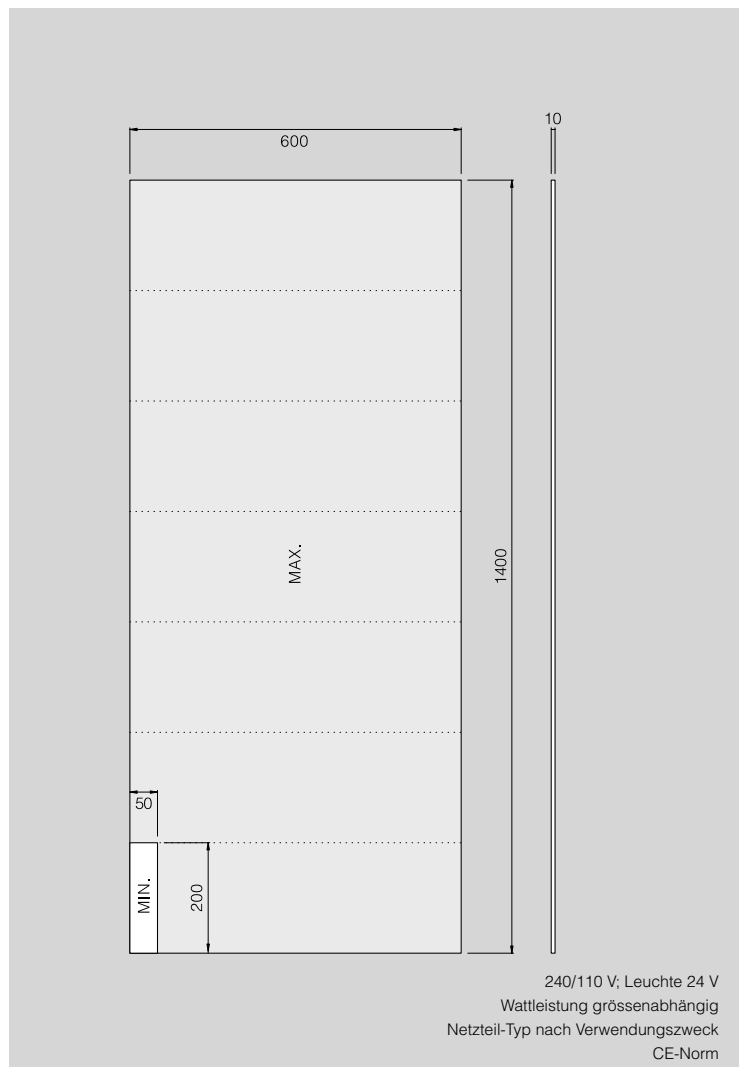

KONTAKT

LightWave LED Products | Schlattweg 558 | 5704 Egliswil | Schweiz
Tel +41 62 775 44 35 | Fax +41 62 775 33 14
info@lightwave-led.com | www.lightwave-led.com