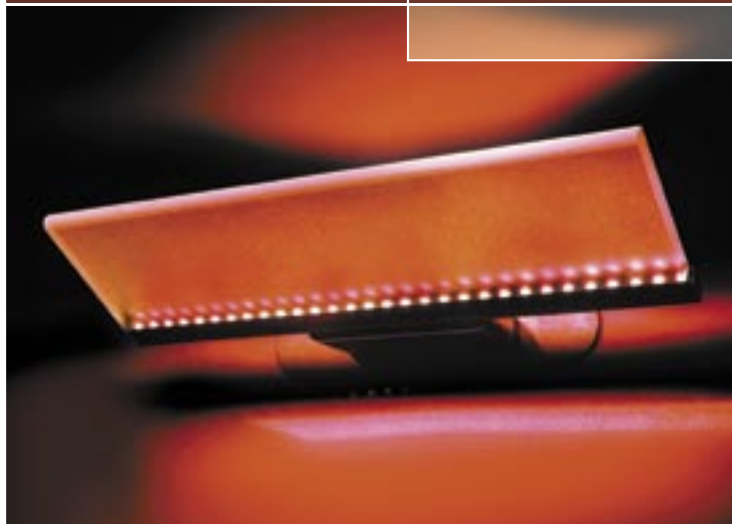

> Wandeinkleidung mit LightWave LED FLAT (DMX/EIB-ansteuerbar)

> In Küchenkombination integrierte LightWave LED FLAT

I2.800I

I2.800I - WANDLEUCHE

Die LightWave-Wandleuchte ist bis zu einem Winkel von 90 Grad abwinkelbar. Lichteffekte an Decke und Wand schaffen spielerisch eine emotionale Stimmung.