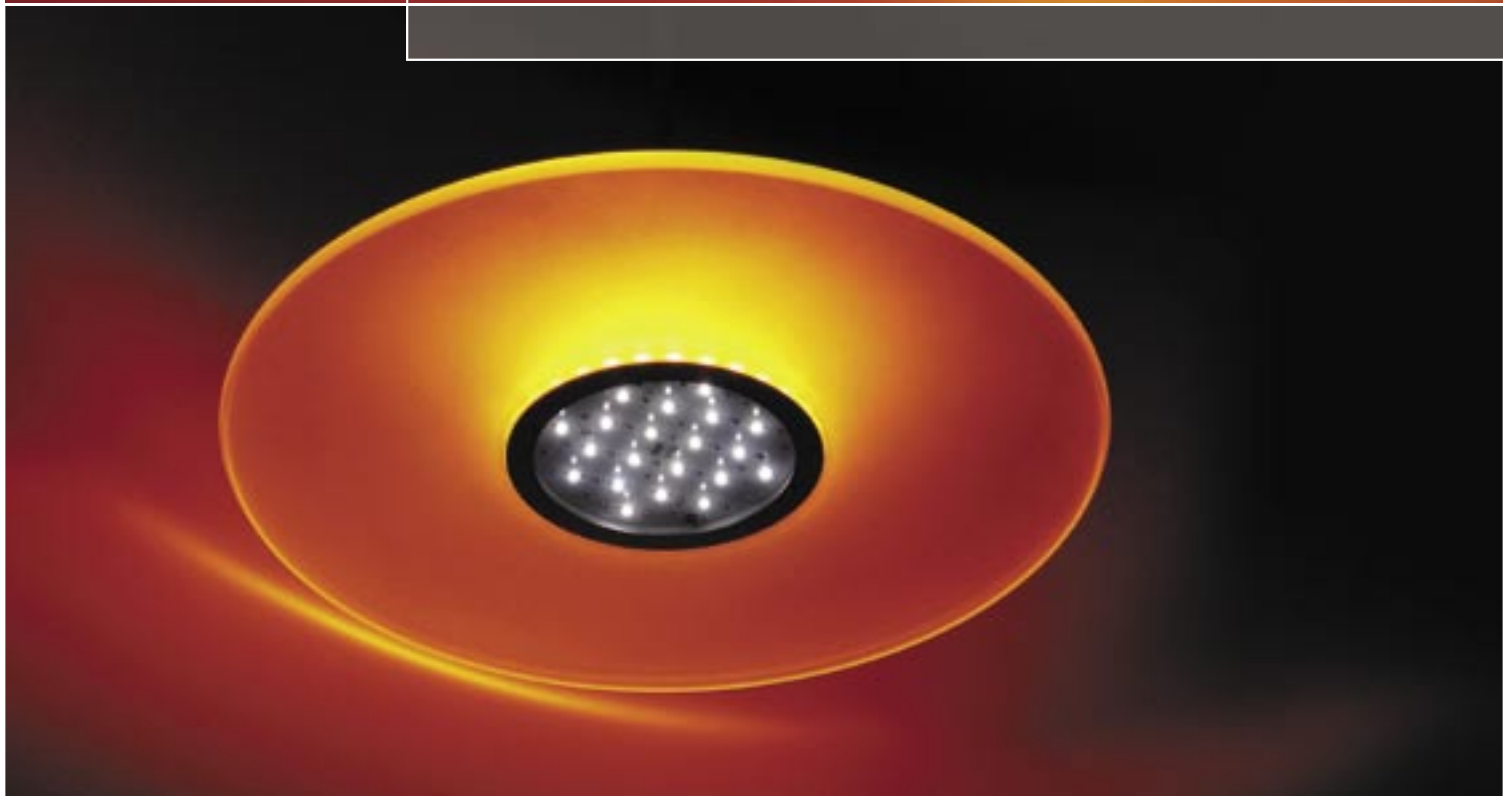

12.6003

12.6003 - UFO

Die LightWave-Hängeleuchte UFO nimmt den Kreis als Idealform in die Formensprache auf. Die Leuchte ist höhenvariabel, kann also als Decken- und Hängeleuchte verwendet werden. Neben dem gesamten Farbzyklus sind weisse Hochleistungs-LEDs frei zuschaltbar. UFO fügt sich mit seiner neutralen Kreisform ästhetisch in jeden Raum ein.

- > weisse Hochleistungs-LEDs (dimmbar)
- > 26 Farben und weisses Licht direkt anwählbar
- > Farbzyklus automatisch (gesamtes Spektrum)
- > fernbedienbar
- > geringer Stromverbrauch
- > auch als Deckenleuchte einsetzbar

KONTAKT

LightWave LED Products | Schlattweg 558 | 5704 Egliswil | Schweiz
Tel +41 62 775 44 35 | Fax +41 62 775 33 14
info@lightwave-led.com | www.lightwave-led.com